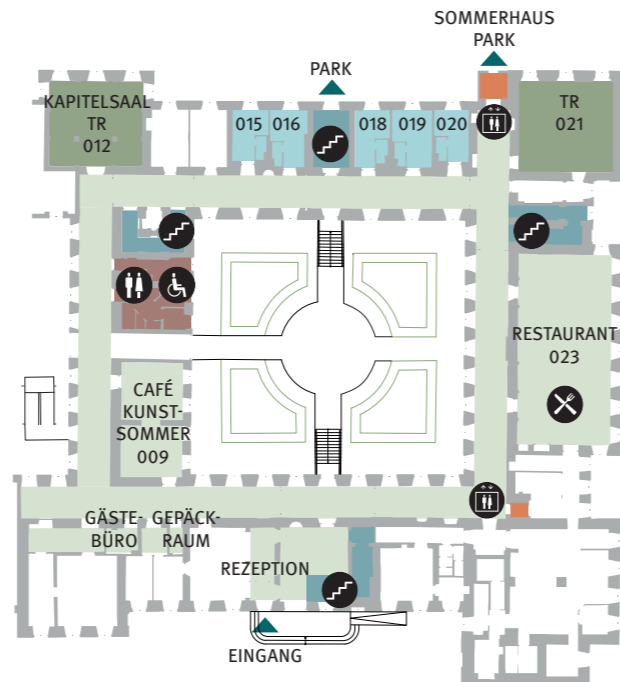

KONVENTGEBÄUDE

EBENE 0