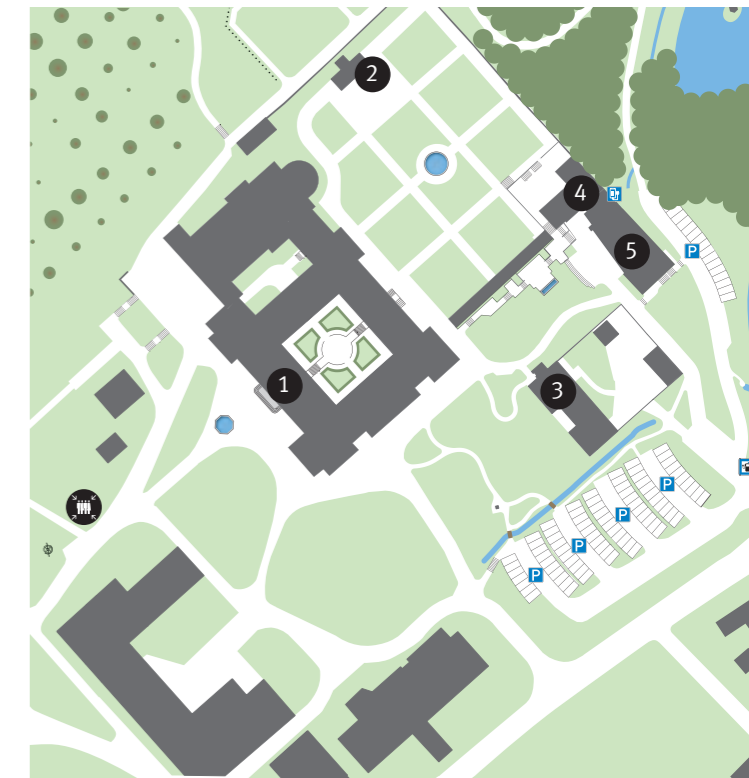

KONVENTGEBÄUDE

EBENE 2	Tagungsräume 214–229 Gästezimmer 201–234 WC
EBENE 1	Tagungsräume 102–135 Gästezimmer 104–134 WC
EBENE 0	Rezeption Gepäckraum Gästebüro Café Kunstsommer Tagungsräume 012–021 Gästezimmer 015–020 Restaurant WC
EBENE -1	Stiftskeller | Ritterstübchen Freiraum Sauna Freizeitraum WC

Park | Orangerie

Schwäbisches Bildungszentrum Irsee

Klosterring 4
D-87660 Irsee
Tel.: +49 (0)8341 906-00
Fax: +49 (0)8341 74278
hotel@kloster-irsee.de
www.kloster-irsee.de

SOMMERHAUS

EBENE 3	Büros Bildungswerk
EBENE 2	Durchgang Küferei Büros Schwaben- akademie
EBENE 1	Besprechungs- raum 414 Büros Schwäbisches Bildungszentrum
EBENE 0	

KÜFEREI

EBENE 3	Gästezimmer 530–539
EBENE 2	Gästezimmer 520–528
EBENE 1	Technik
EBENE 0	Tagungsraum 500 Gartensaal
EBENE -1	Garderobe WC

ATELIERGEBÄUDE

EBENE 2	Tagungsräume 324–325 Teeküche
EBENE 1	Gästezimmer 311–319
EBENE 0	Gästezimmer 301–309
EBENE -1	Werkräume WC

Stand Juni 2023
Piktogramme: studio polylog GmbH

ORIENTIERUNGSPLAN

**Kloster
Irsee**
Tagungs-, Bildungs-
und Kulturzentrum des
Bezirks Schwaben

1 KONVENTGEBÄUDE
2 ORANGERIE
3 ATELIERGEBÄUDE
4 SOMMERHAUS
5 KÜFEREI