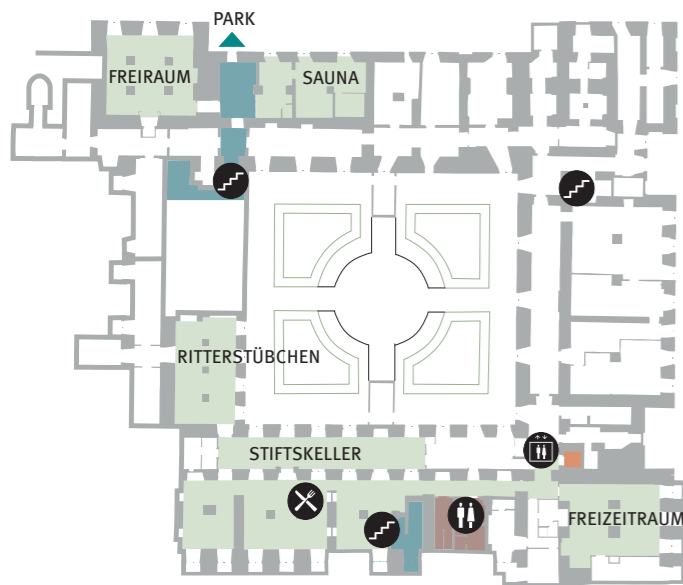

KONVENTGEBÄUDE

EBENE -1