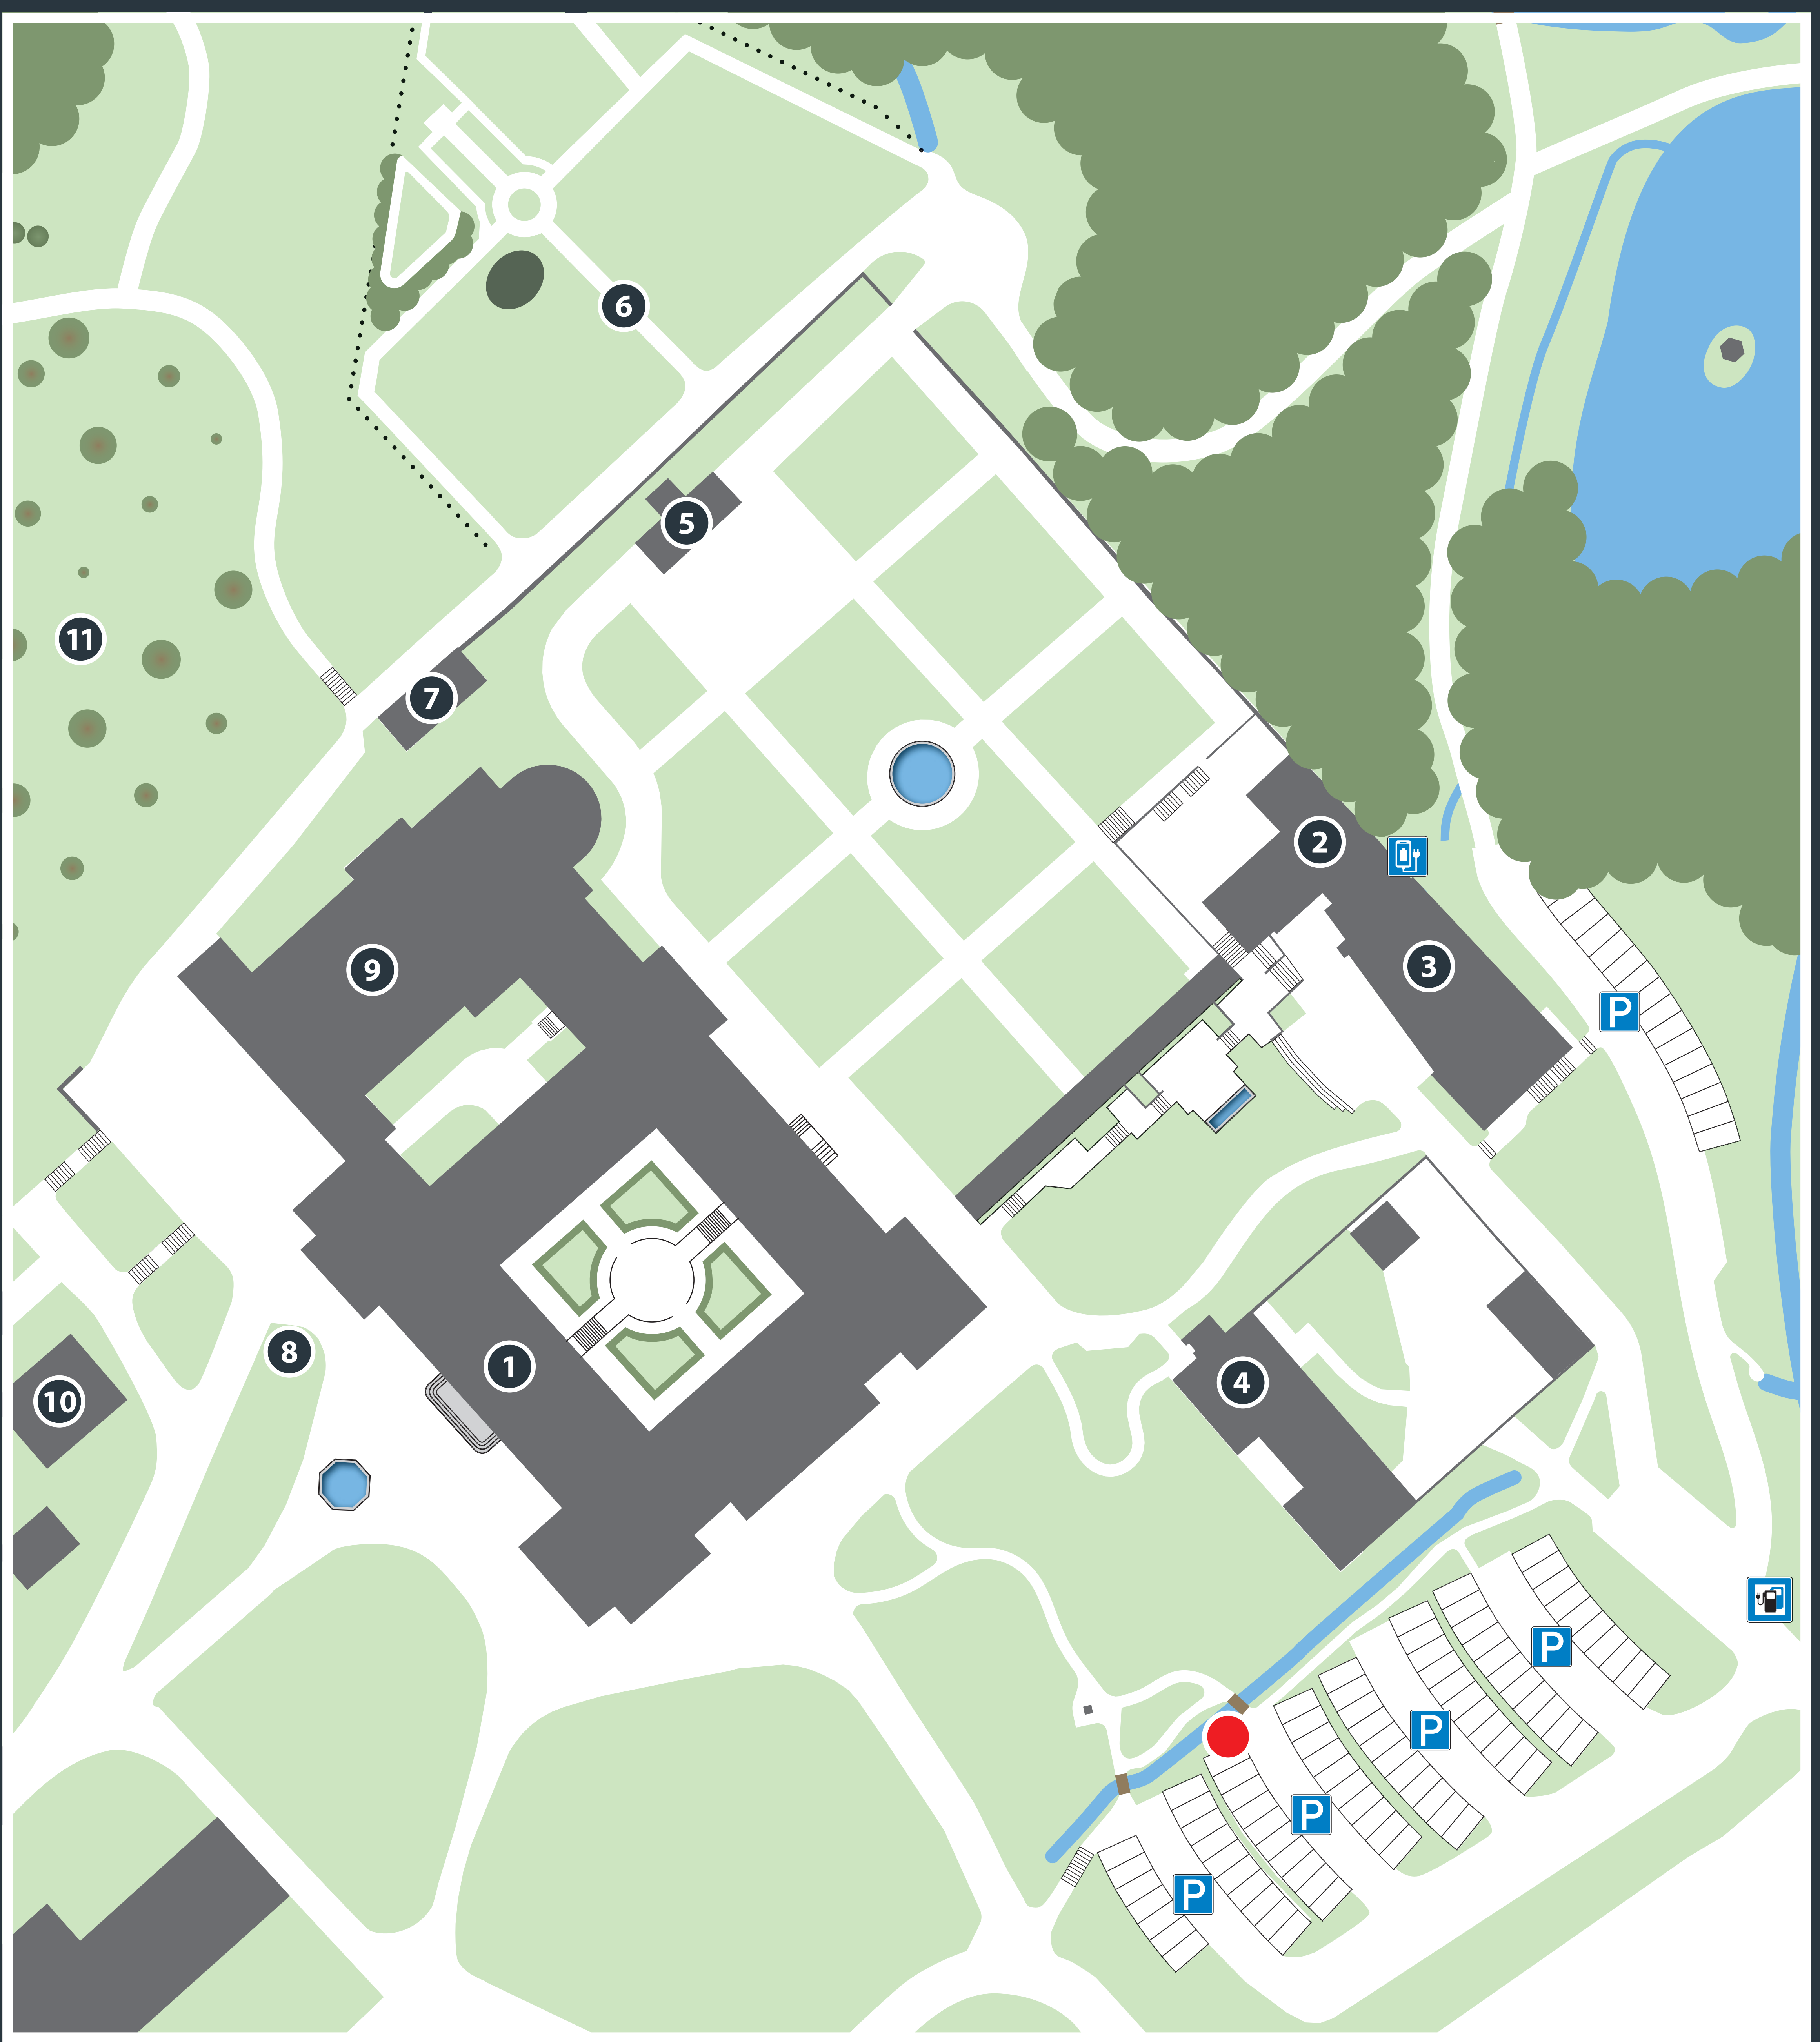

KLOSTER IRSEE

Kloster Irsee

Tagungs-, Bildungs-
und Kulturzentrum des
Bezirks Schwaben

Übersichtsplan

- Standort
- ① Kloster Irsee | Rezeption
- ② Sommerhaus
- ③ Küferei
- ④ Ateliergebäude
- ⑤ Orangerie
- ⑥ Ehem. Anstaltsfriedhof mit „Euthanasie“-Mahnmal
- ⑦ Gedenkstätte „Prosektur“
- ⑧ Denkmal „Stolpersteine“
- ⑨ Kirche
- ⑩ Pfarrhof
- ⑪ Obstlehrgarten