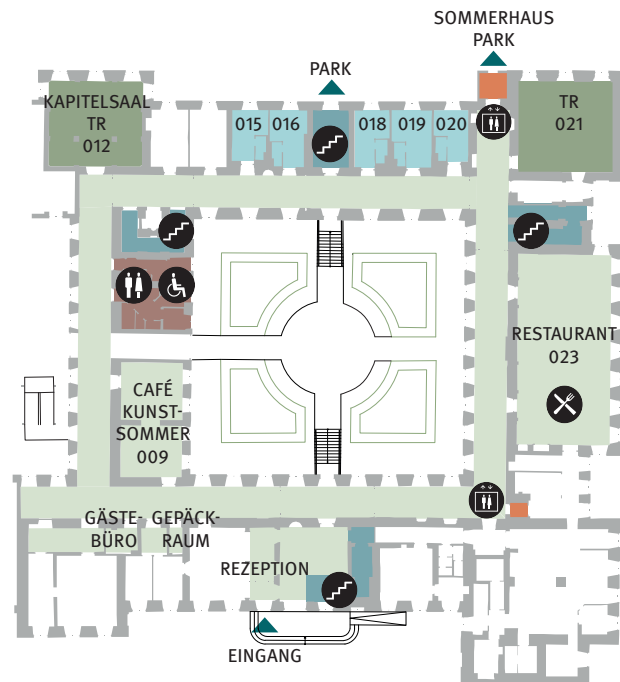

KONVENTGEBÄUDE

EBENE -1

KONVENTGEBÄUDE

EBENE 0

KONVENTGEBÄUDE

EBENE 1

KONVENTGEBÄUDE

EBENE 2

- Treppenhaus
- Aufzug
- Tagungsraum
- WC
- öffentliche Bereiche
- Gästezimmer

- Treppenhaus
- Aufzug
- Tagungsraum
- WC
- öffentliche Räume
- Gästezimmer

1 KONVENTGEBÄUDE

EBENE 2	Tagungsräume 214–229 Gästezimmer 201–234 WC
EBENE 1	Tagungsräume 102–135 Gästezimmer 104–134 WC
EBENE 0	Rezeption Gepäckraum Gästebüro Café Kunstsommer Tagungsräume 012–021 Gästezimmer 015–020 Restaurant WC
EBENE -1	Stiftskeller Ritterstübchen Freiraum Sauna Freizeitraum WC

Stand Juli 2022
Piktogramme: studio polylog GmbH

ORIENTIERUNGSPLAN

**Kloster
Irsee**
Tagungs-, Bildungs-
und Kulturzentrum des
Bezirks Schwaben

1 KONVENTGEBÄUDE
2 SOMMERHAUS
3 KÜFEREI
4 ATELIERGEBÄUDE
5 ORANGERIE