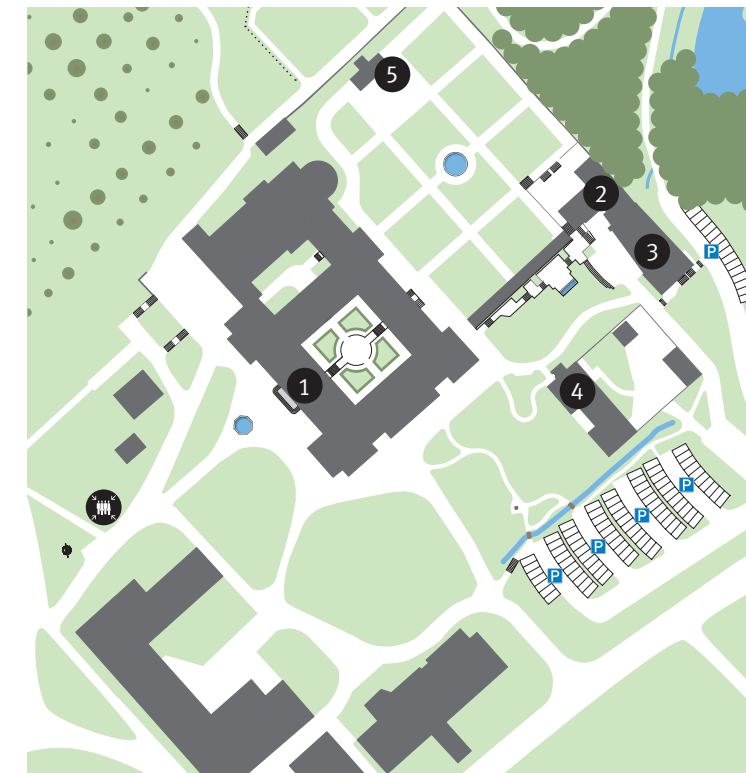

3 KÜFEREI

EBENE 3	Gästezimmer 530–539
EBENE 2	Gästezimmer 520–528
EBENE 1	Technik
EBENE 0	Tagungsraum 500 Gartensaal
EBENE -1	Garderobe WC

4 ATELIERGEBÄUDE

EBENE 2	Tagungsräume 324–325 Teeküche
EBENE 1	Gästezimmer 311–319
EBENE 0	Gästezimmer 301–309
EBENE -1	Werkräume WC

Stand Juli 2022
Piktogramme: studio polylog GmbH

ORIENTIERUNGSPLAN

**Kloster
Irsee**
Tagungs-, Bildungs-
und Kulturzentrum des
Bezirks Schwaben

1 KONVENTGEBÄUDE
2 SOMMERHAUS
3 KÜFEREI
4 ATELIERGEBÄUDE
5 ORANGERIE