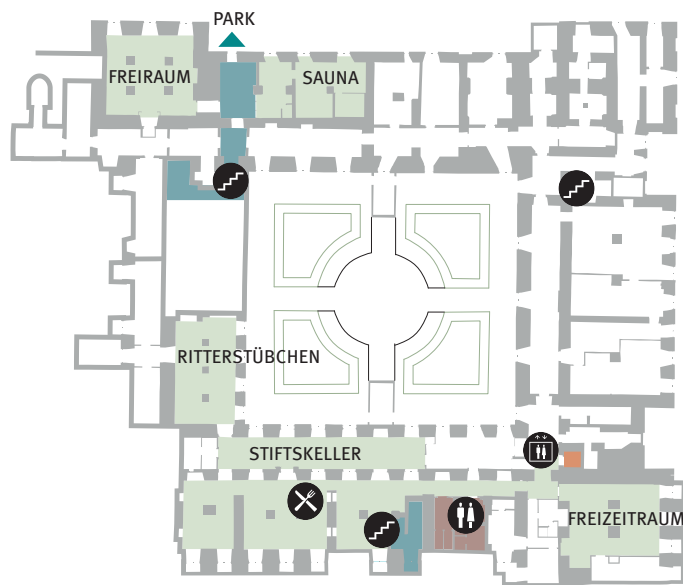

KONVENTGEBÄUDE

EBENE -1

KONVENTGEBÄUDE

EBENE 0

KONVENTGEBÄUDE

EBENE 1

KONVENTGEBÄUDE

EBENE 2

- Treppenhaus
- Aufzug
- Tagungsraum
- WC
- öffentliche Bereiche
- Gästezimmer

- Treppenhaus
- Aufzug
- Tagungsraum
- WC
- öffentliche Räume
- Gästezimmer

1 KONVENTGEBÄUDE

EBENE 2	Tagungsräume 214–229 Gästezimmer 201–234 WC
EBENE 1	Tagungsräume 102–135 Gästezimmer 104–134 WC
EBENE 0	Rezeption Gepäckraum Gästebüro Café Kunstsommer Tagungsräume 012–021 Gästezimmer 015–020 Restaurant WC
EBENE -1	Stiftskeller Ritterstübchen Freiraum Sauna Freizeitraum WC

Stand Juli 2022
Piktogramme: studio polylog GmbH

ORIENTIERUNGSPLAN

**Kloster
Irsee**
Tagungs-, Bildungs-
und Kulturzentrum des
Bezirks Schwaben

1 KONVENTGEBÄUDE
2 SOMMERHAUS
3 KÜFEREI
4 ATELIERGEBÄUDE
5 ORANGERIE